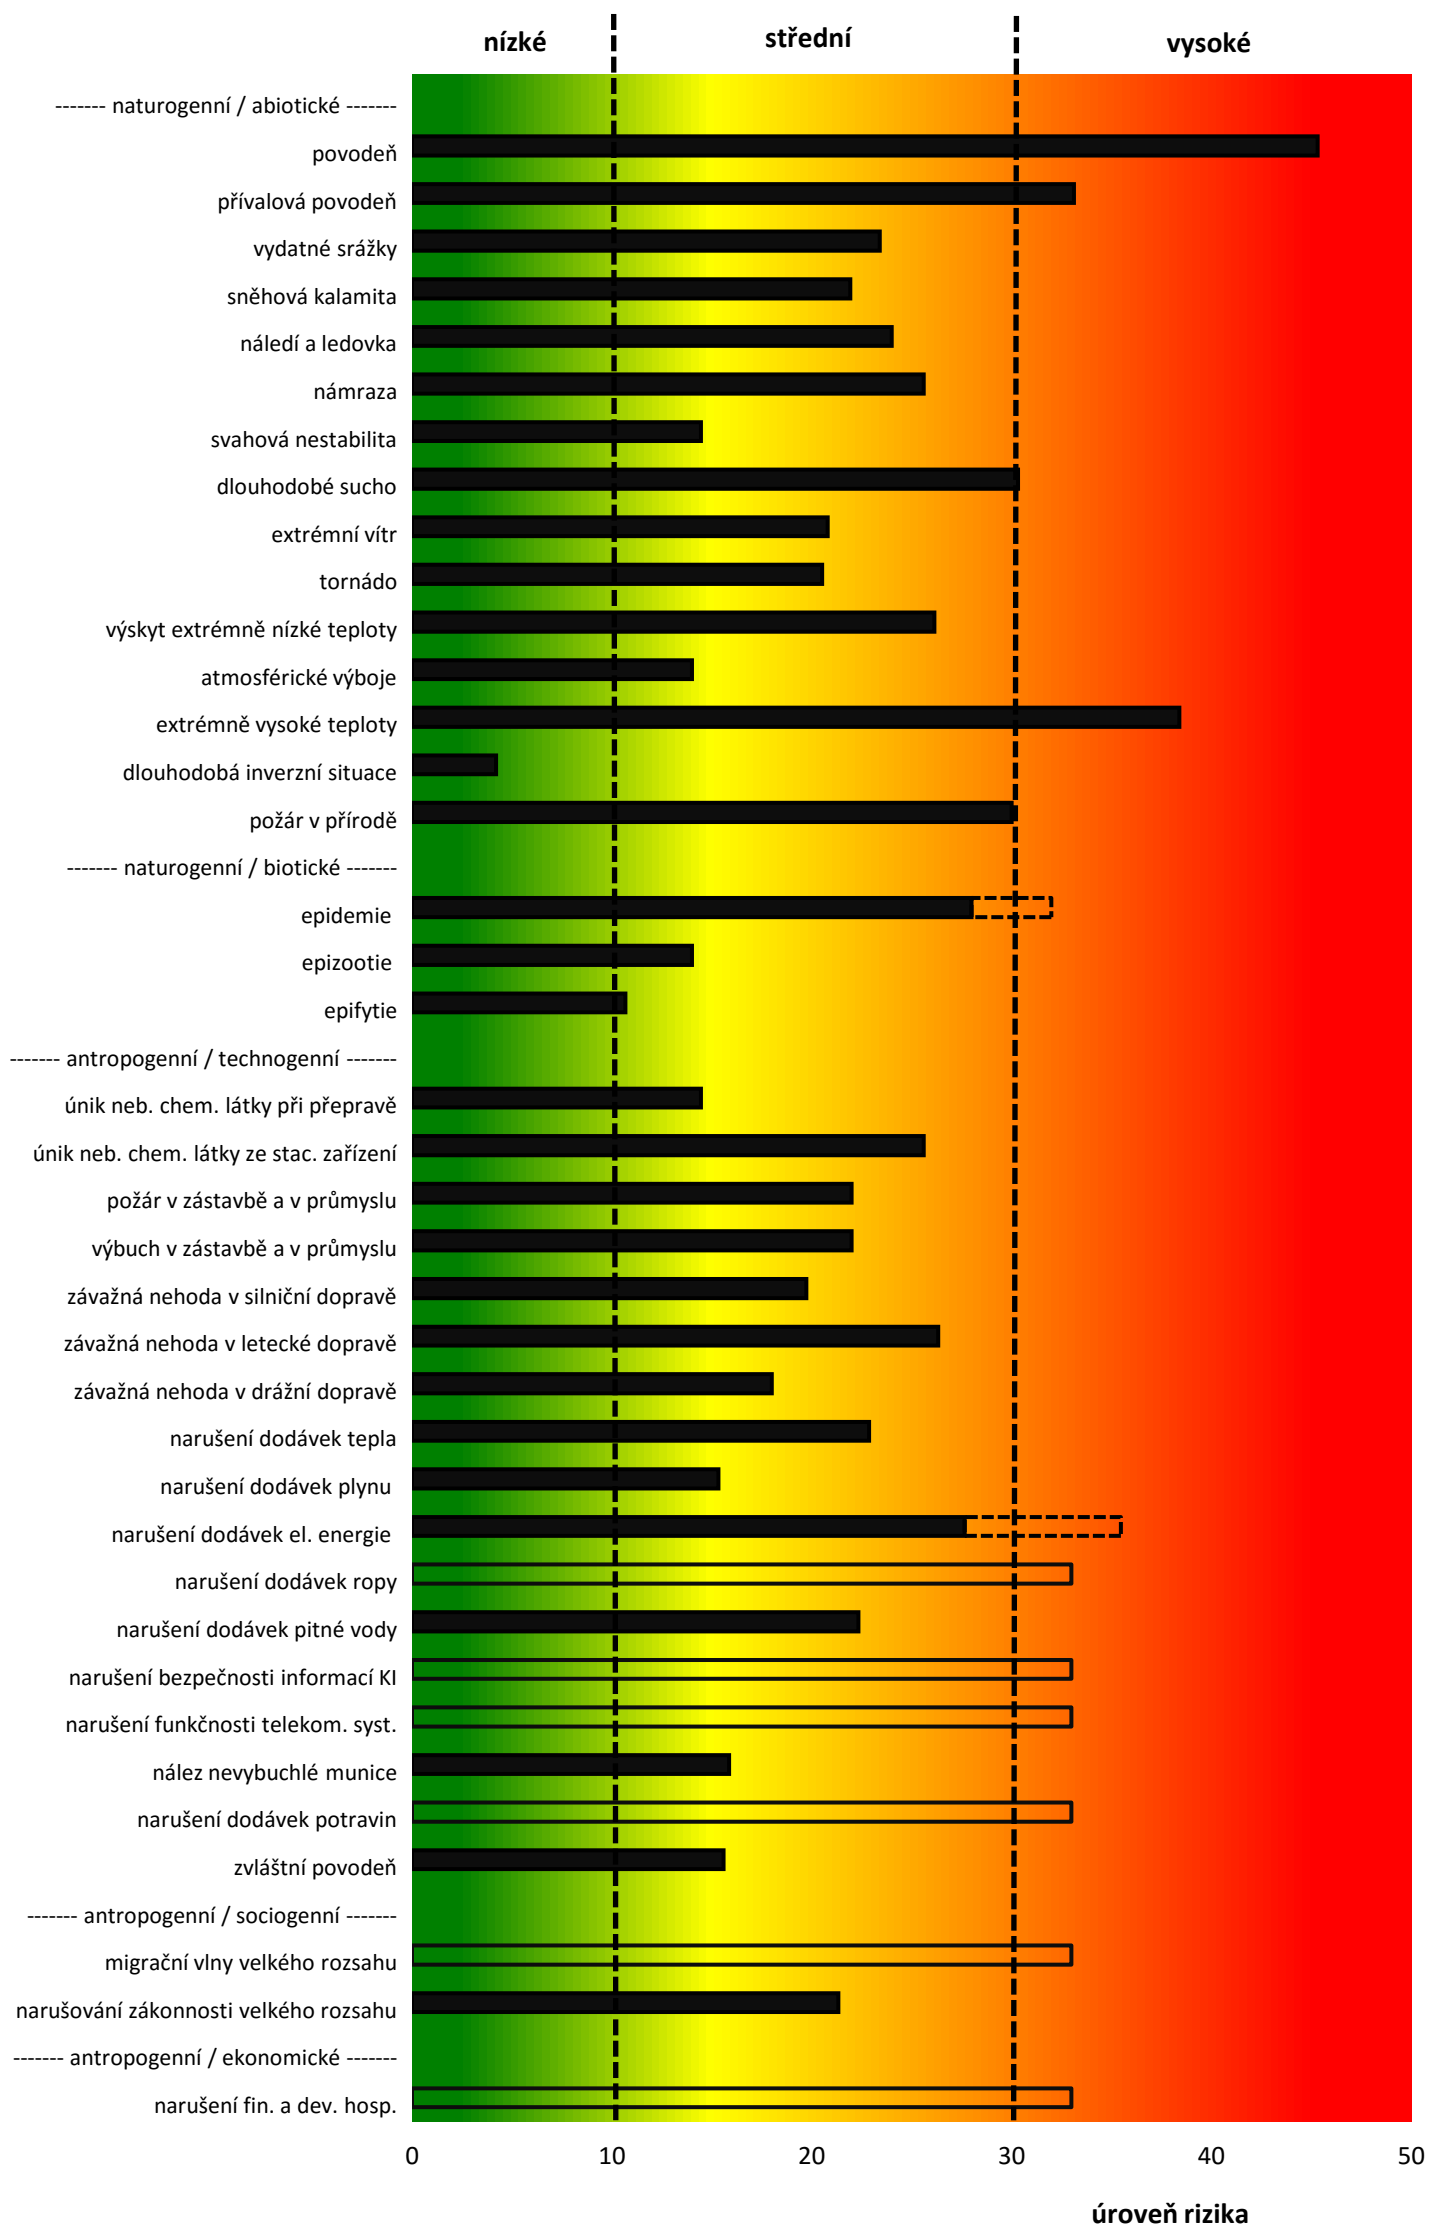

Analýza rizik ORP Opava

dle analýzy rizik ORP
 neanalyzováno, zařazeno dle pokynů HZS ČR
 kumulace rizika v MSK, zařazeno dle pokynů HZS MSK